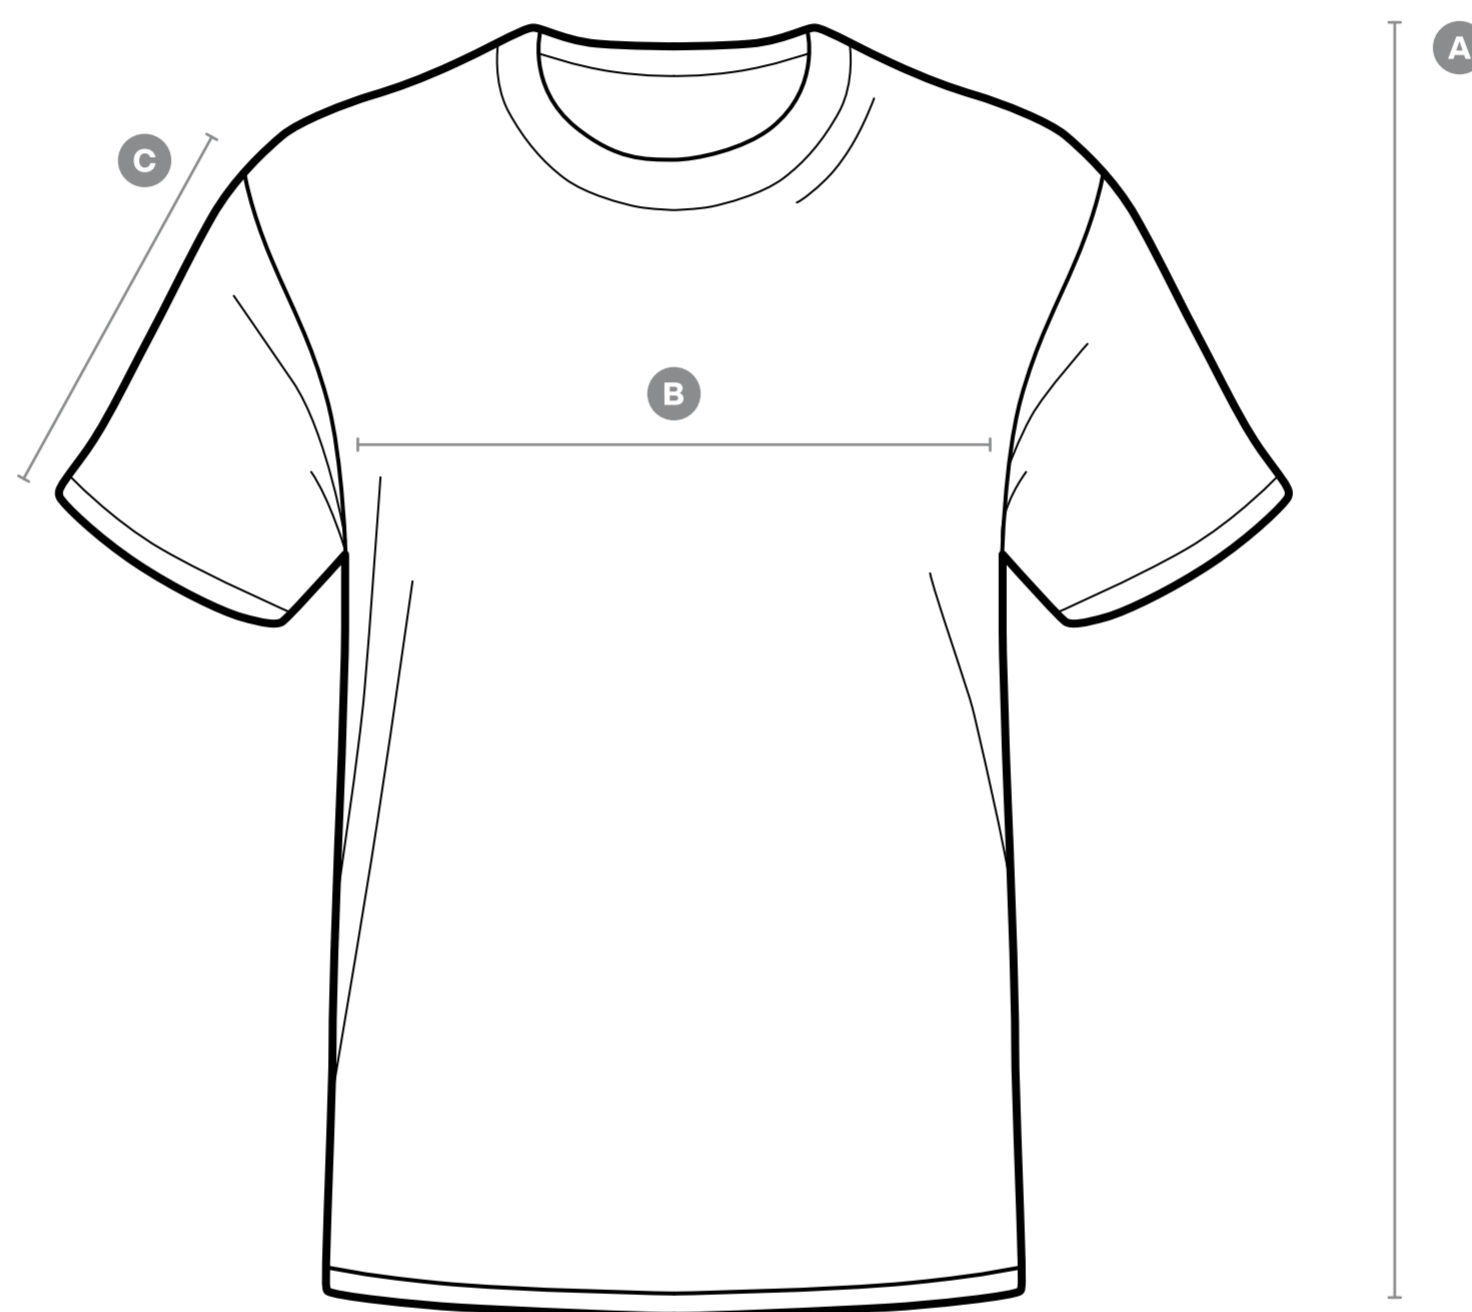

## Essential T-Shirt black

± 5% Tolerance

	XS	S	M	L	XL	XXL
<b>A</b> Length	<b>65</b>	<b>67</b>	<b>69</b>	<b>71</b>	<b>73</b>	<b>75</b>
<b>B</b> 1/2 Chest width	<b>53</b>	<b>55</b>	<b>57</b>	<b>59</b>	<b>61</b>	<b>63</b>
<b>C</b> Sleeve length	<b>21,5</b>	<b>22,5</b>	<b>23,5</b>	<b>24,5</b>	<b>25,5</b>	<b>26,5</b>

На модели размер S при росте 166 см и обхвате груди 85 см.

На модели размер M при росте 177 см и обхвате груди 97 см.